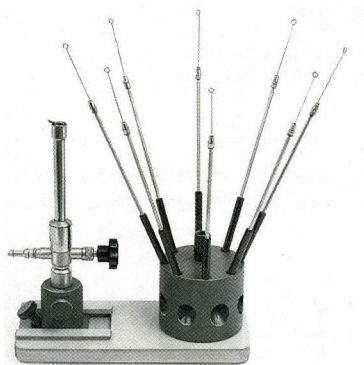

Oltókacs kiegészítő karuszel „062312 K”

Jellemzői:

- 8 db oltókacs helyel és Bunsen égővel
- időtakarékos és kényelmes segédeszköz a leoltásnál.
- Míg az egyik oltókaccsal dolgozunk, addig a forgó rész egy helyel történő átállításával a következő oltókacs kiegészíthető.

Telepszámláló „KZG 75”

Gyártó: Dinkelberg

Jellemzői

- Egyszerű modell, alulról megvilágított tejüveggel.
- 10x10 mm-es beosztású, beépített konikus reflektorral
- egyenletesen megvilágított alaplap.
- Beépített kézi számláló-visszaállító, max. 100 mm-es petricsészékre.
- Kétszeres nagyítású 100 mm átmérőjű álló nagyítóval

Vákuum szűrőkészülék

Rozsdamentes acél, autoklávozható, szárazon sterilizálható 180 °C-ig.

50 mm-es membránszűrőhöz használható.

Méretek: 500 ml, 100 ml, 40 ml.

Hármas állványzattal is.